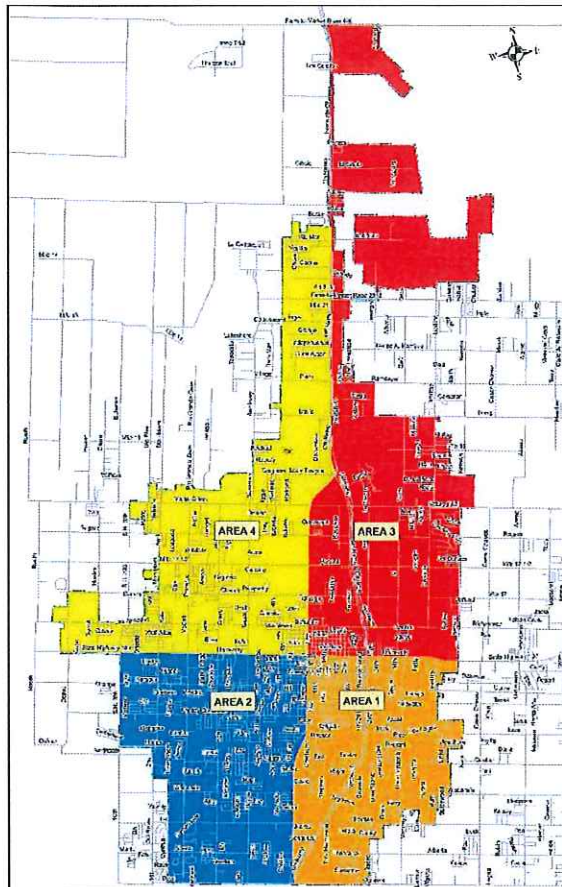

Department of Public Works/ROW
Mowing Schedule

2018

JANUARY

S	M	T	W	T	F	S
	1	2	3	4	5	6
7	8	9	10	11	12	13
14	15	16	17	18	19	20
21	22	23	24	25	26	27
28	29	30	31			

MAY

S	M	T	W	T	F	S
		1	2	3	4	5
6	7	8	9	10	11	12
13	14	15	16	17	18	19
20	21	22	23	24	25	26
27	28	29	30	31		

SEPTEMBER

S	M	T	W	T	F	S
						1
2	3	4	5	6	7	8
9	10	11	12	13	14	15
16	17	18	19	20	21	22
23	24	25	26	27	28	29
30						

FEBRUARY

S	M	T	W	T	F	S
				1	2	3
4	5	6	7	8	9	10
11	12	13	14	15	16	17
18	19	20	21	22	23	24
25	26	27	28			

JUNE

S	M	T	W	T	F	S
					1	2
3	4	5	6	7	8	9
10	11	12	13	14	15	16
17	18	19	20	21	22	23
24	25	26	27	28	29	30

OCTOBER

S	M	T	W	T	F	S
	1	2	3	4	5	6
7	8	9	10	11	12	13
14	15	16	17	18	19	20
21	22	23	24	25	26	27
28	29	30	31			

AUGUST

S	M	T	W	T	F	S
			1	2	3	4
5	6	7	8	9	10	11
12	13	14	15	16	17	18
19	20	21	22	23	24	25
26	27	28	29	30	31	

DECEMBER

S	M	T	W	T	F	S
						1
2	3	4	5	6	7	8
9	10	11	12	13	14	15
16	17	18	19	20	21	22
23	24	25	26	27	28	29
30	31					