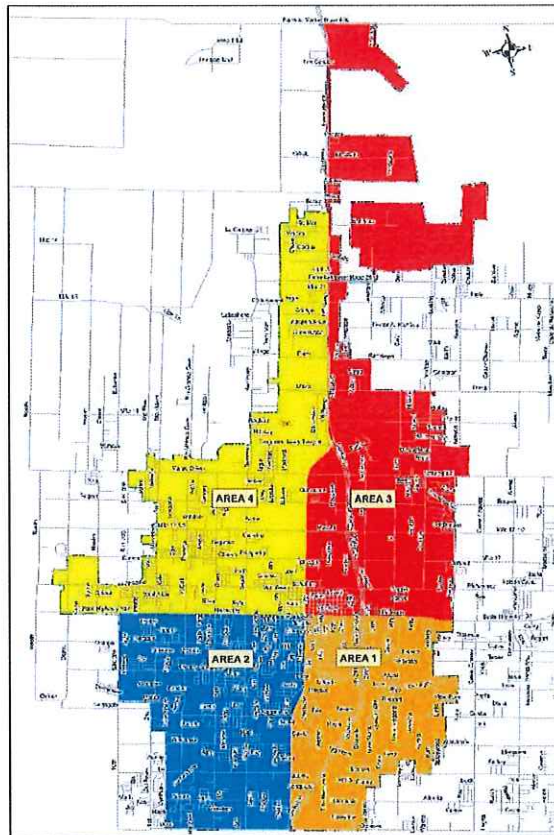

Department of Public Works/ROW
Mowing Schedule

2019

JANUARY

S	M	T	W	T	F	S
		1	2	3	4	5
6	7	8	9	10	11	12
13	14	15	16	17	18	19
20	21	22	23	24	25	26
27	28	29	30	31		

MAY

S	M	T	W	T	F	S
			1	2	3	4
5	6	7	8	9	10	11
12	13	14	15	16	17	18
19	20	21	22	23	24	25
26	27	28	29	30	31	

SEPTEMBER

S	M	T	W	T	F	S
1	2	3	4	5	6	7
8	9	10	11	12	13	14
15	16	17	18	19	20	21
22	23	24	25	26	27	28
29	30					

FEBRUARY

S	M	T	W	T	F	S
					1	2
3	4	5	6	7	8	9
10	11	12	13	14	15	16
17	18	19	20	21	22	23
24	25	26	27	28		

JUNE

S	M	T	W	T	F	S
						1
2	3	4	5	6	7	8
9	10	11	12	13	14	15
16	17	18	19	20	21	22
23	24	25	26	27	28	29
30						

OCTOBER

S	M	T	W	T	F	S
		1	2	3	4	5
6	7	8	9	10	11	12
13	14	15	16	17	18	19
20	21	22	23	24	25	26
27	28	29	30	31		

AUGUST

S	M	T	W	T	F	S
				1	2	3
4	5	6	7	8	9	10
11	12	13	14	15	16	17
18	19	20	21	22	23	24
25	26	27	28	29	30	31

DECEMBER

S	M	T	W	T	F	S
1	2	3	4	5	6	7
8	9	10	11	12	13	14
15	16	17	18	19	20	21
22	23	24	25	26	27	28
29	30	31				